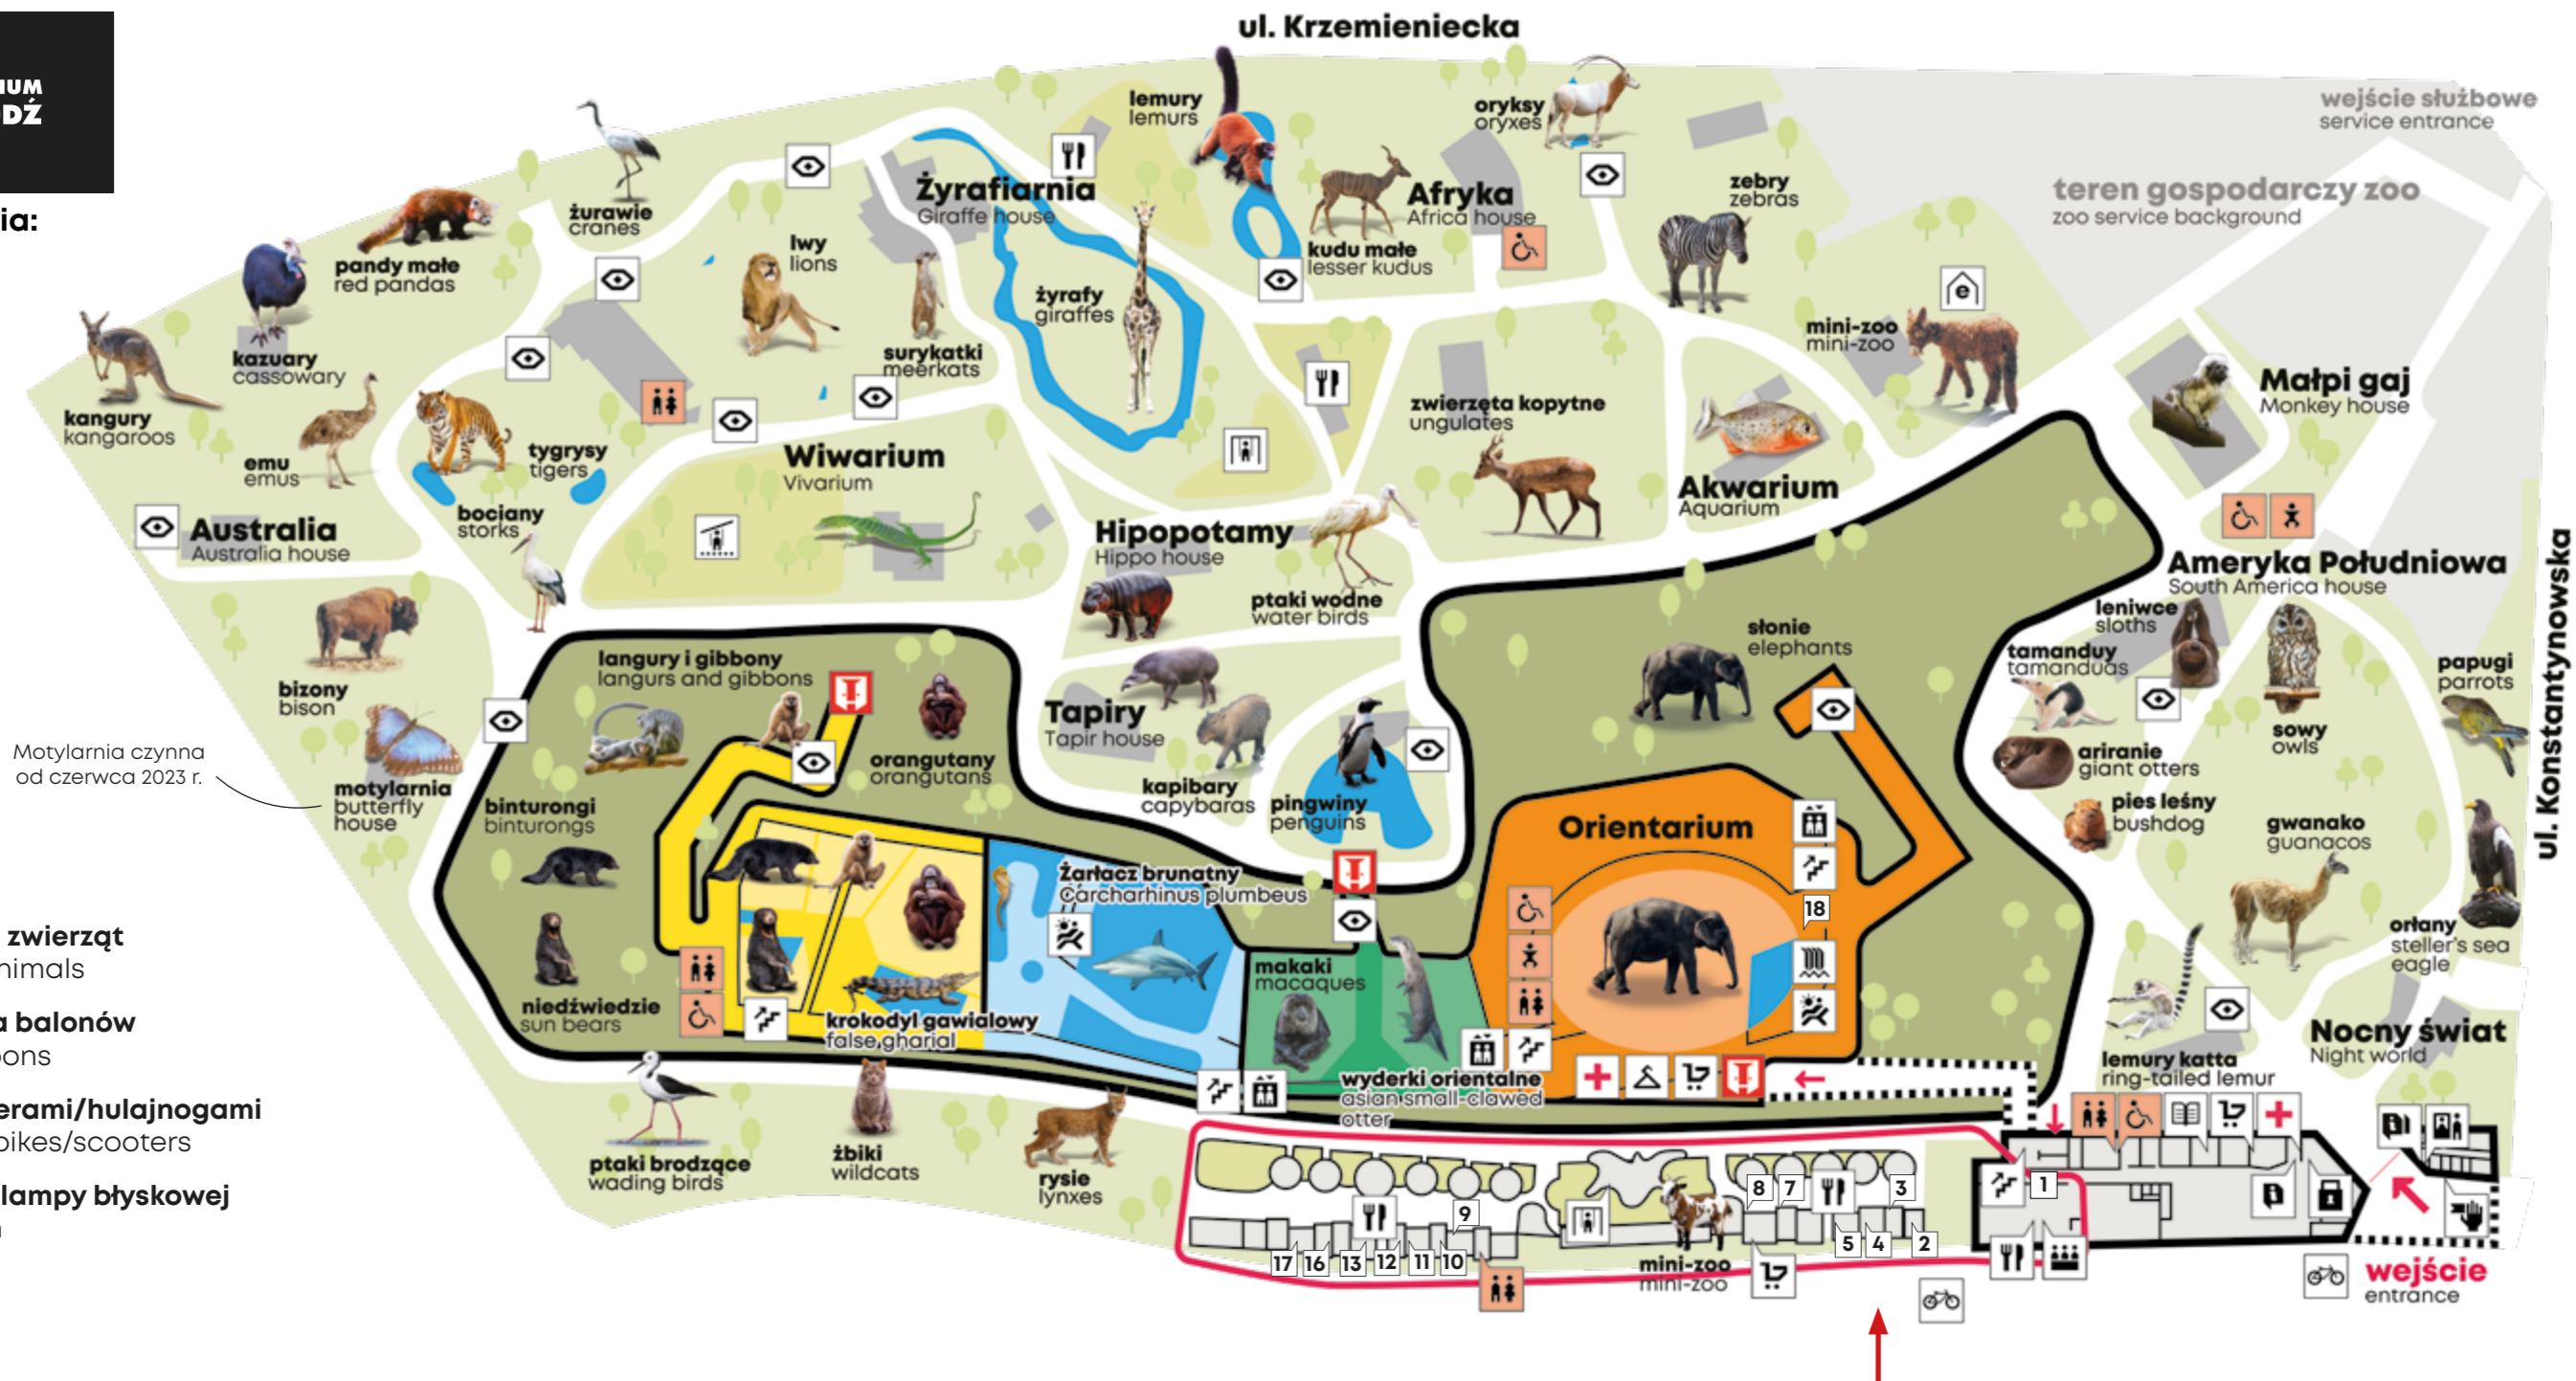

Godziny otwarcia:
opening hours
9⁰⁰ – 19⁰⁰

Motylarnia czynna od czerwca 2023 r.

- zakaz karmienia zwierząt**
Don't feed the animals
- zakaz wnoszenia balonów**
Don't bring balloons
- zakaz jazdy rowerami/hulajnogami**
Don't bring any bikes/scooters
- zakaz używania lampy błyskowej**
Don't use a flash

Godziny karmień pokazowych w Orientarium:
Animal feeding time in Orientarium

Godziny karmień pokazowych w Zoo:
Animal feeding time in Zoo

STREFA FOOD COURT		
1	Pora Karmienia	kuchnia regionalna
2	Pizza lovers	pizza
3	Panda Sandwich	kanapki panini
4	House of Sushi	sushi, ramen
5	Ice Blue Cafe	kawiarnia-lodziarnia
7	Tłusty śledź	ryby i burgery
8	TUK TUK	sklep z pamiątkami
9	Kawiarnia Żyrafka	kawiarnia-lodziarnia
10	Zapiekarnium	zapiekanki
11	Crazy Bubble	tajwańskie napoje
12	Sweet shop	słodycze
13	Naleśnikarnia HAPS	naleśniki
16 - 17	Sala Urodzinowa	
18	Wyspa kawowa	kawa