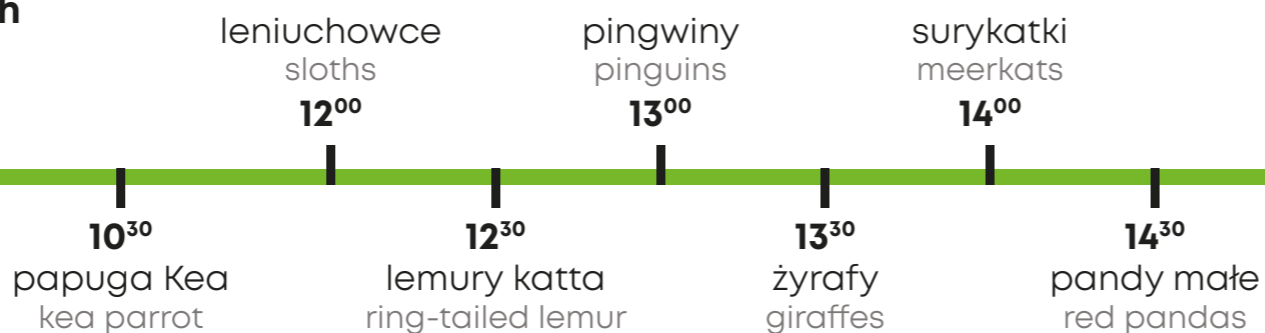

Godziny karmień pokazowych w Orientarium:
Animal feeding time in Orientarium

Godziny karmień pokazowych w Zoo:
Animal feeding time in Zoo

STREFA FOOD COURT		
1	Pora Karmienia	kuchnia regionalna
2	Pizza lovers	pizza
3	Panda Sandwich	kanapki panini
4	House of Sushi	sushi, ramen
5	Ice Blue Cafe	kawiarnia-lodziarnia
7	Tłusty śledź	ryby i burgery
8	TUK TUK	sklep z pamiątkami
9	Kawiarnia Żyrafka	kawiarnia-lodziarnia
10	Zapiekarnium	zapiekanki
11	Crazy Bubble	tajwańskie napoje
12	Sweet shop	słodycze
13	Naleśnikarnia HAPS	naleśniki
16 - 17	Sala Urodzinowa	
18	Wyspa kawowa	kawa