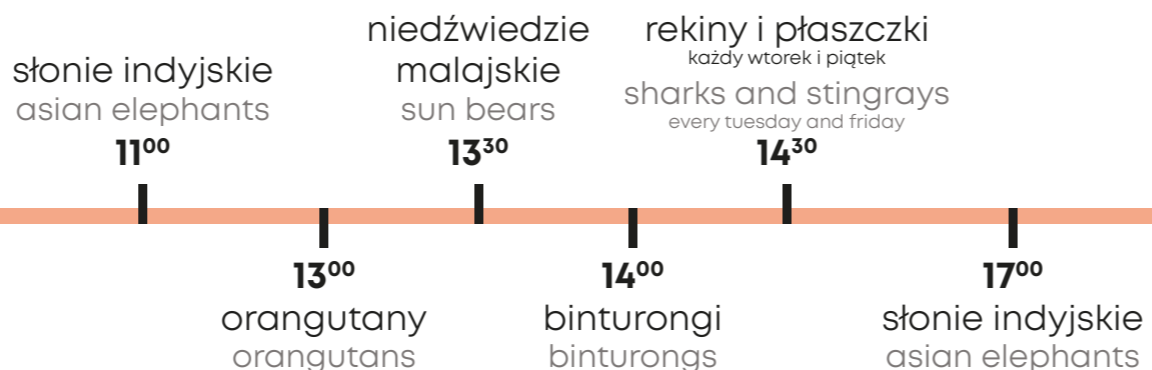

Godziny karmień pokazowych w Orientarium:
Animal feeding time in Orientarium

Godziny karmień pokazowych w Zoo:
Animal feeding time in Zoo

STREFA FOOD COURT		
1	Pora Karmienia	kuchnia regionalna
2	Pizza lovers	pizza
3	Panda Sandwich	kanapki panini
4	House of Sushi	sushi, ramen
5	Ice Blue Cafe	kawiarnia-lodziarnia
7	Tłusty śledź	ryby i burgery
8	TUK TUK	sklep z pamiątkami
9	Kawiarnia Żyrafka	kawiarnia-lodziarnia
10	Zapiekarnium	zapiekanki
11	Crazy Bubble	tajwańskie napoje
12	Sweet shop	słodycze
13	Naleśnikarnia HAPS	naleśniki
16 - 17	Sala Urodzinowa	
18	Wyspa kawowa	kawa