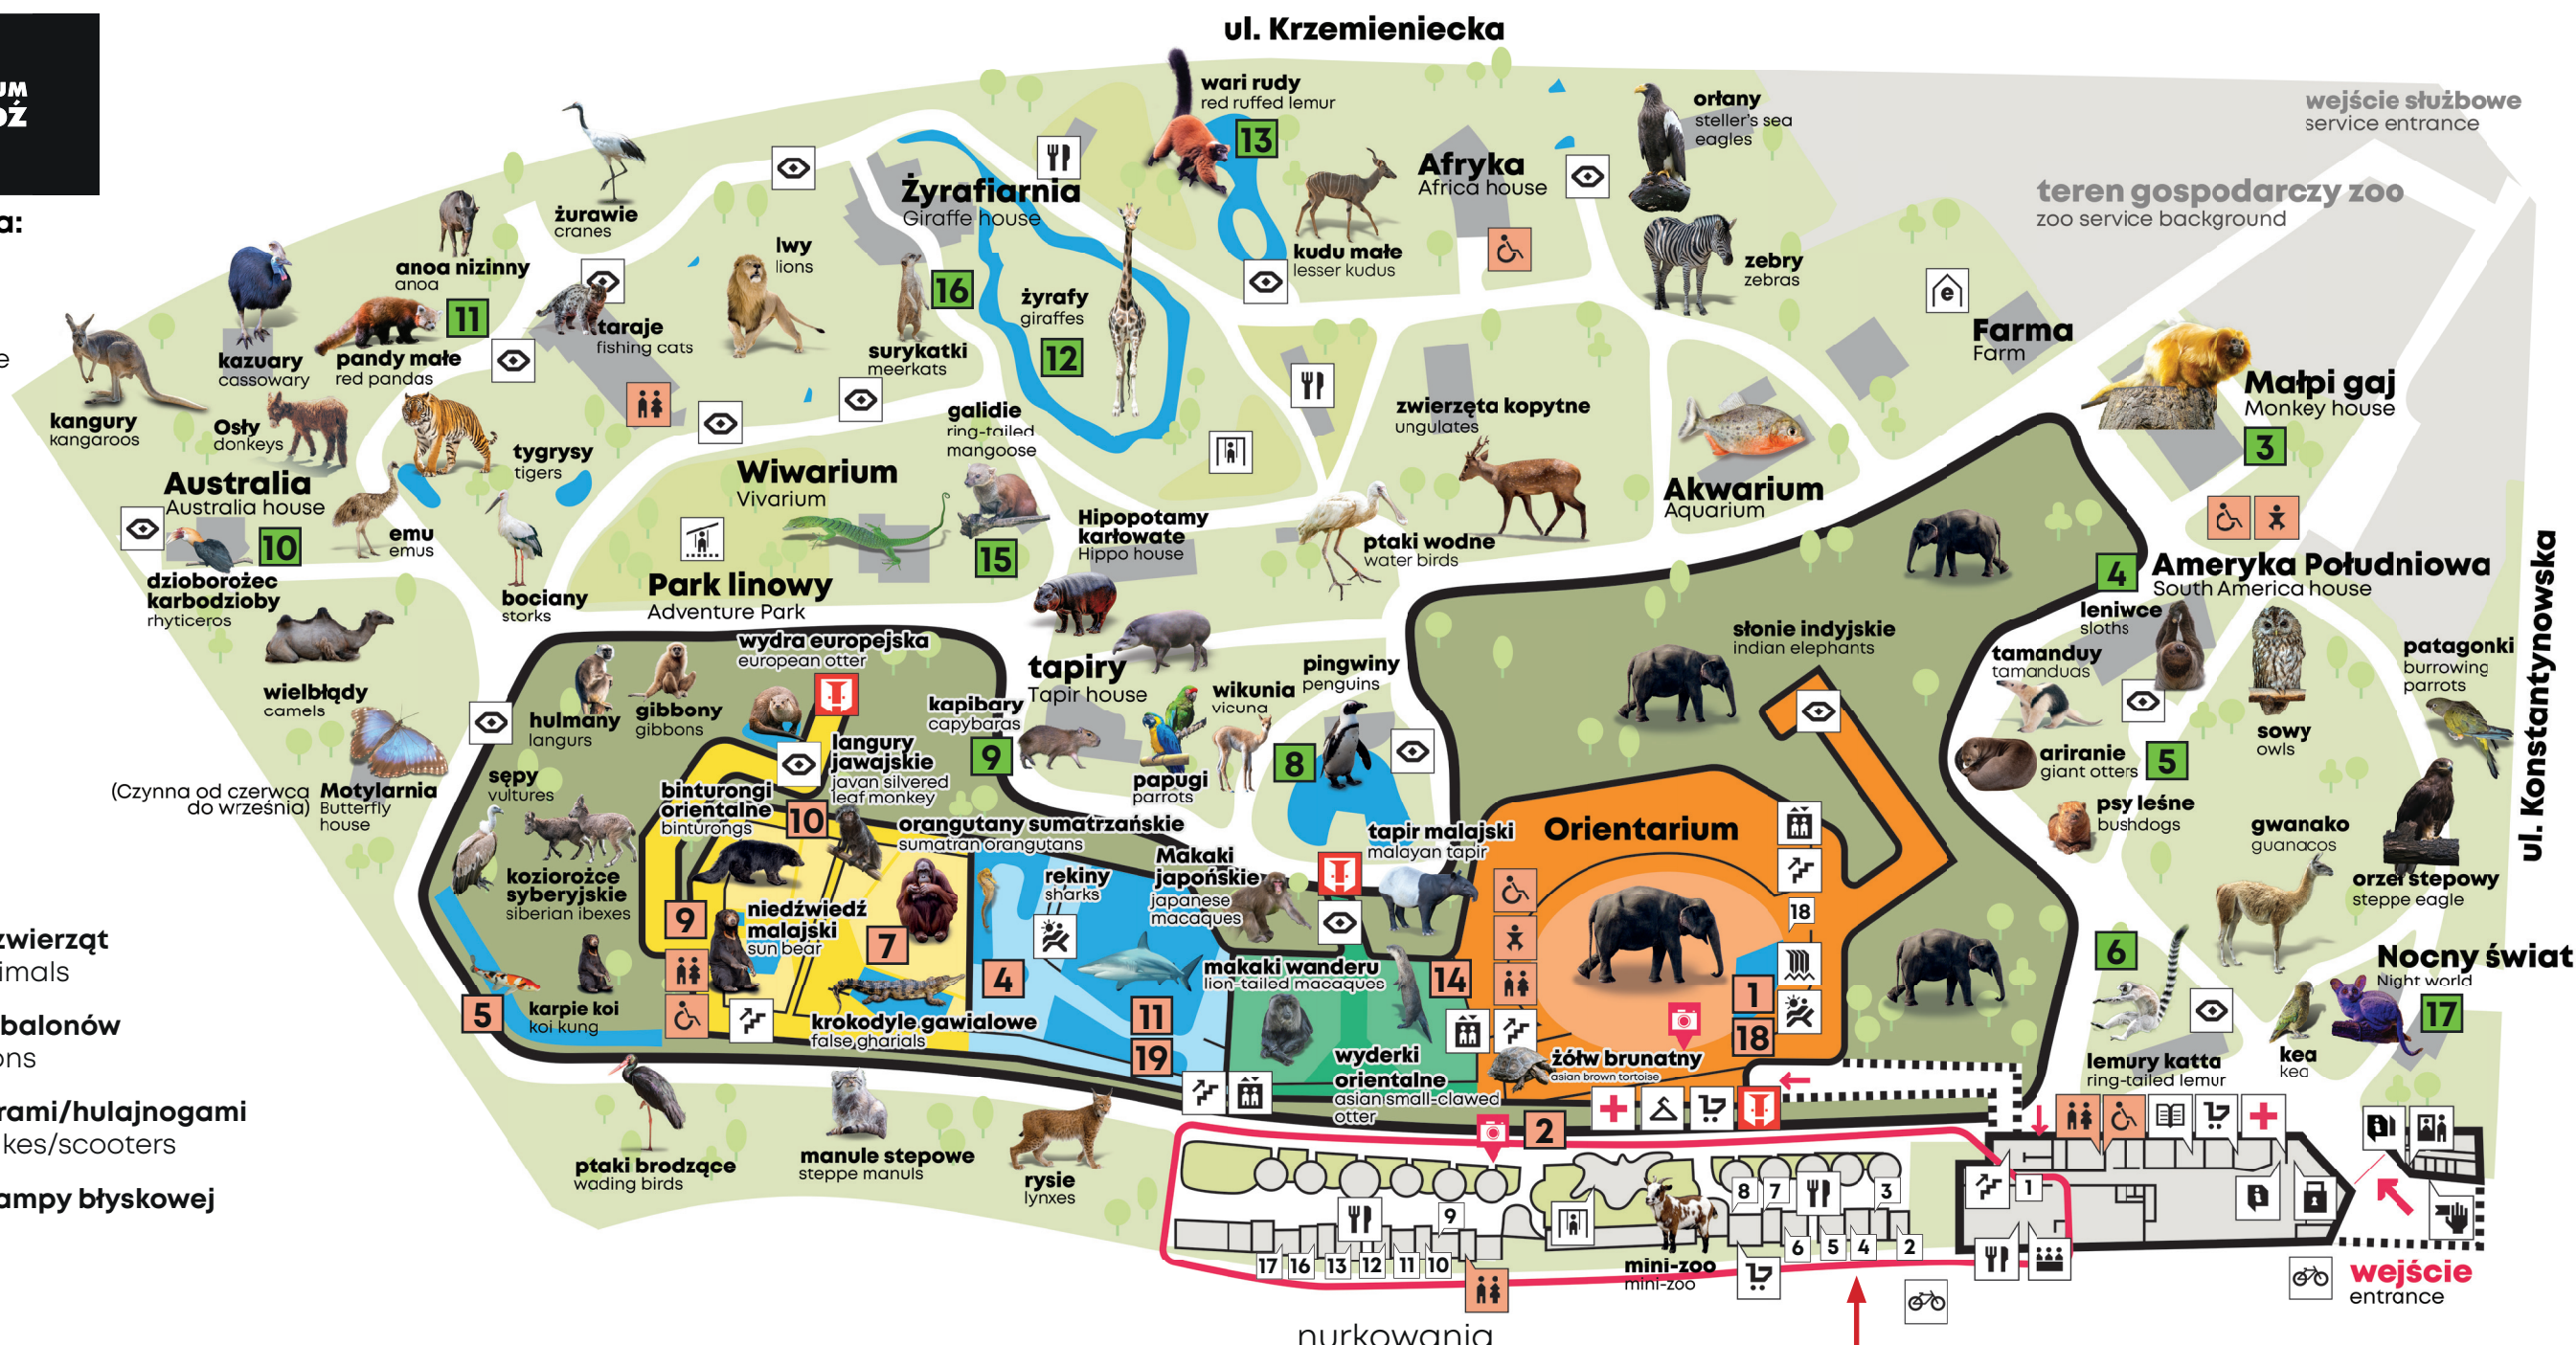

Godziny otwarcia:

opening hours
9:00 - 19:00

pawilony hodowlane w ogrodzie zewnętrznym
czynne do 18:15.

- zakaz karmienia zwierząt**
Don't feed the animals
- zakaz wnoszenia balonów**
Don't bring balloons
- zakaz jazdy rowerami/hulajnogami**
Don't bring any bikes/scooters
- zakaz używania lampy błyskowej**
Don't use a flash

Godziny karmień pokazowych w Orientarium:

Animal feeding time in Orientarium

Godziny karmień pokazowych w Zoo:

Animal feeding time in Zoo

nurkowania (srody) / divings (wednesdays)

13:00, 14:00, 15:30, 18:00

STREFA FOOD COURT		
1	Pora Karmienia / lobby bar	kuchnia regionalna
2	Kebab House	kebab
3	Pizza lovers	pizza
4	The Chef	burgery i frytki
5	Ice Blue Cafe	kawiarnio-lodziarnia
6	Kozi Wierch	dania z grilla
7	Tłusty śledź	ryby i burgery
8	TUK TUK	sklep z pamiątkami
9	Bar dobre smaki u żyrafki	kawiarnio -lodziarnia
10	Zapiekanarium	zapekanki
11	Crazy Bubble	Bubble tea, sorbet, shake
12	Sweet shop	želki, pianki
13	Naleśnikarnia HAPS	naleśniki, pancakes, pierogi
16 - 17	Sala Urodzinowa	
18	Ice Blue Cafe Wyspa kawowo-lodowa	kawa / lody